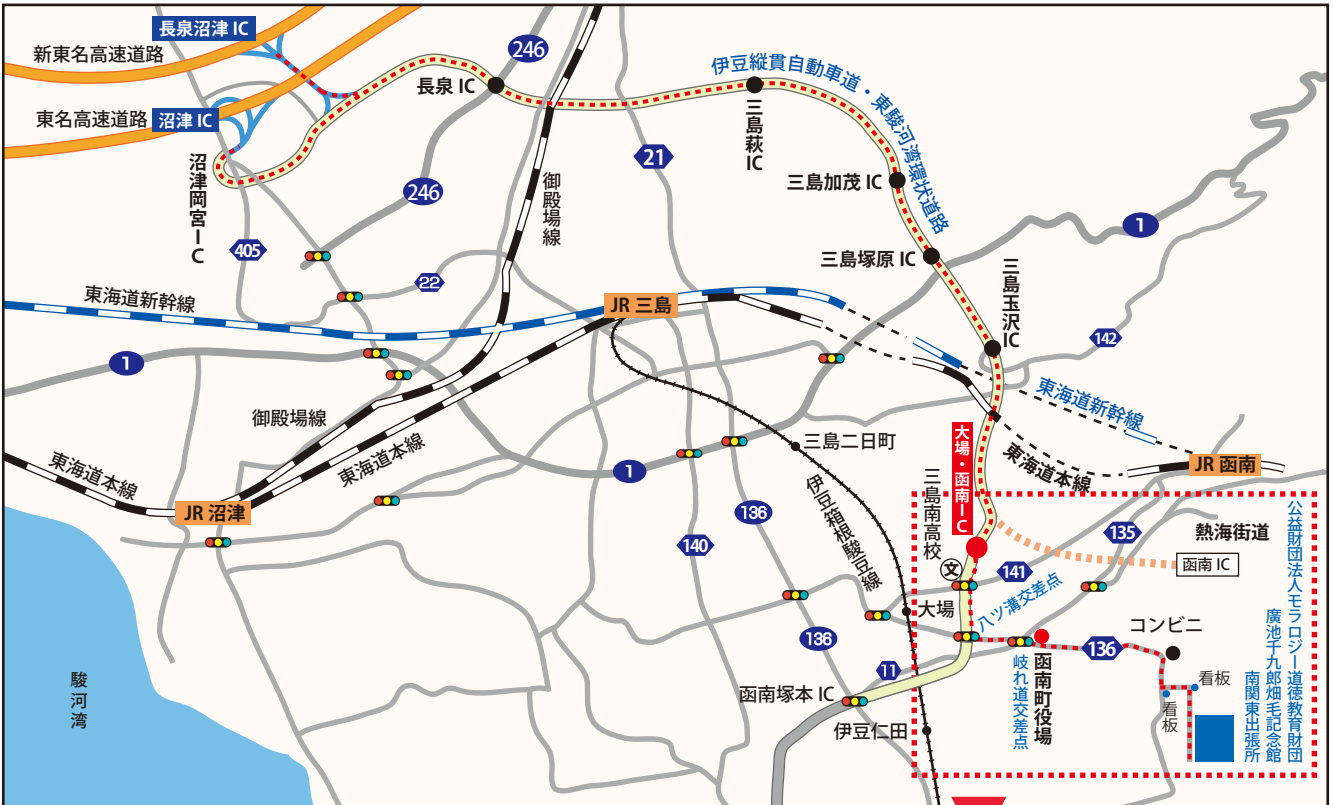

# 交通アクセス

## ルート・交通手段

### 東海道新幹線をご利用の場合

#### 《東名高速・沼津 IC / 新東名高速・長泉沼津 IC から》

- ① 【東名・沼津 IC】 または、【新東名・長泉沼津 IC】 から伊豆縦貫自動車道路・東駿河湾環状道路 (無料) へ
- ② 伊豆縦貫自動車道路【大場・函南 IC】 を下りて直進
- ③ 3つ目「八ツ溝交差点」を左折
- ④ 「岐れ道交差点」を直進
- ⑤ 約2Km先「左側・記念館看板」を左折 (コンビニから300m)
- ⑥ 次の路地を右折して500m左側